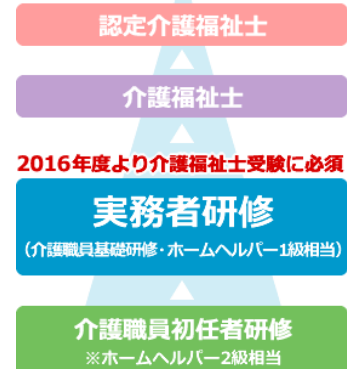

「福祉の教室 ほっと倶楽部」新規7教室、4月より順次開校 ～全拠点に教室を設置し、派遣スタッフの教育・営業体制を強化～

福祉の人材サービスおよび育成を行う株式会社ニッソーネット(本社:大阪市北区、代表取締役社長:山下吾一)は、自社で運営する「福祉の教室 ほっと倶楽部」の新規7教室(静岡校、三島校、水戸校、名古屋校、広島校、京都御所前校、京都同和園校)を4月より順次開校いたします。教室を開校する7拠点では、先行して人材サービス事業を行っておりましたが、今回の開校により、全ての拠点に教室が設置されることとなります。

ニッソーネットは設立当初より、本社を置く関西を基盤に事業拡大を進め、現在、全国13拠点展開しています。2月には東京支社を東京本社に改称・移転し、大阪と東京の二本社制をとっております。この度、全ての拠点に教室を設置することで、派遣スタッフの教育および営業体制のさらなる強化を図ります。

福祉の教室 <介護・保育>

ほっと倶楽部

「福祉の教室 ほっと倶楽部」 教室一覧

介護・保育に関わる各種資格講座やセミナーを行う「福祉の教室 ほっと倶楽部」では、幅広い層の人材育成に取り組んでいます。2016年4月より開校する新規教室では、「実務者研修」を開講します(太字の枠7校)。

【関西エリア】梅田駅前校、天王寺駅前校、三ノ宮駅前校、**京都同和園校**、**京都御所前校**

【関東エリア】新宿駅前校、横浜駅前校、千葉駅前校、大宮駅前校、**水戸校**

【東海エリア】**名古屋校**、**静岡校**、**三島校**

【九州・中国エリア】天神駅前校、**広島校**

※実務者研修とは

実務者研修は、2012年4月にスタートした資格です。介護福祉士国家試験受験のために、基本知識・技術を学ぶための研修と位置づけられています。2016年度(2017年1月実施予定)以降の介護福祉士の受験には、実務経験3年に加えて、この実務者研修の修了が必須となります。また、実務者研修を修了していると、介護福祉士国家試験の実技試験が免除されます。

■ スタッフのキャリアアップ支援に注力

ニッソーネットではスタッフの資格取得とスキルアップをサポートするため、2006年より「資格取得支援制度」を開始し、当社の派遣スタッフとして勤務した就業時間数に応じて、「福祉の教室 ほっと倶楽部」の受講料をキャッシュバックする制度を構築しました。2013年からは制度をバージョンアップさせ、条件を満たした派遣スタッフであれば、対象講座が無料で受講できる「キャリアアップ応援制度」を導入しました。同制度の利用者数は年々増加し、17期(2014年)は300名、18期(2015年)は約400名と130%以上の伸びとなっております。中でも、平成28年度から介護福祉士国家試験の必須要件となる「介護福祉士実務者研修」は、無料で受講できる制度を設けているスクールは少なく、好評を得ています。

※ テキスト代は別途自己負担

※ 一定期間内に自己都合で退職した場合は、全額または一部の受講料を自己負担